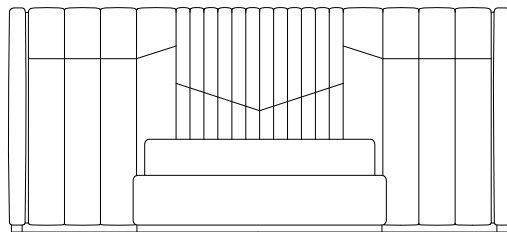

GRILLI

840305_PRISMA

RETE - BASE 200x200

216 in85,03

390 in153,54

221 in87,00

127
in50,00