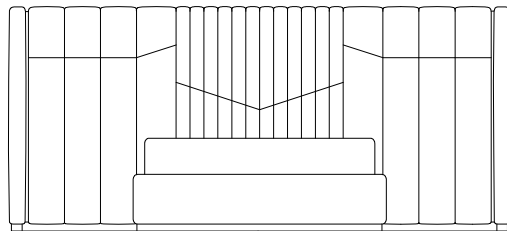

GRILLI

840304_PRISMA

RETE - BASE 193x203

209 in82,28

390 in153,54

224 in88,18

127
in50,00