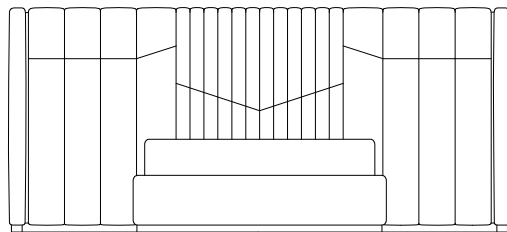

## 840303\_PRISMA

RETE - BASE 180x200

196 in77,16

370 in145,66

221 in87,00

127  
in50,00