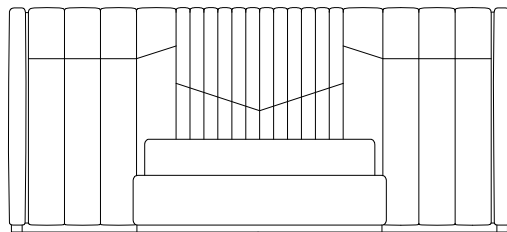

GRILLI

840302_PRISMA

RETE - BASE 160x200

176 in69,29

350 in137,79

221 in87,00

127
in50,00