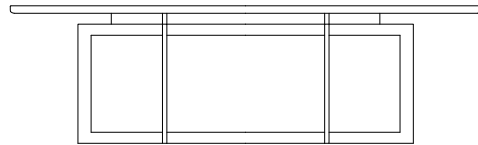

GRILLI

800302_JAZZ

Tavolo - *Table*

75
in29,52

110
in43,30

220
in86,61