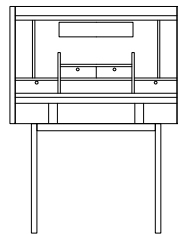

GRILLI

730301_HEMINGWAY

Scrivtorio - *Desk*

126
in49,21

48
in18,89

98
in35,58

96
in37,79