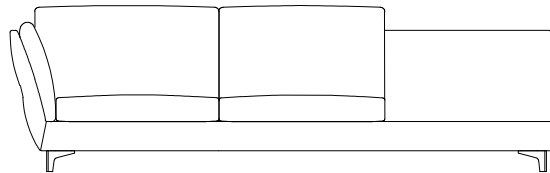

# GRILLI

721509 sx\_BELT

Elemento per angolo – *Corner unit*

80  
in31,49

105  
in41,33

262  
in103,15