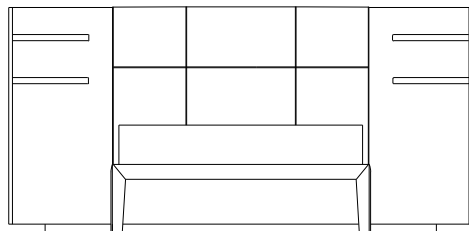

GRILLI

710120_YORK

RETE - BASE 200x200

345
in135,82

220
in86,61

120
in47,24