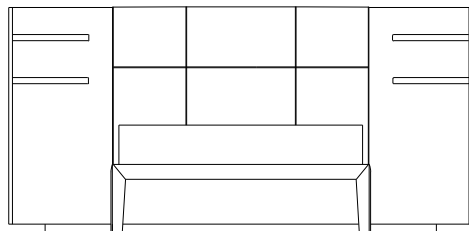

GRILLI

710118_YORK

RETE - BASE 180x200

325
in127,95

217
in85,43

120
in47,24