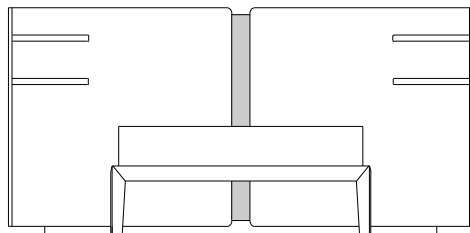

GRILLI

710115_YORK

RETE - BASE 200x200

345
in135,82

217
in84,43

120
in47,24