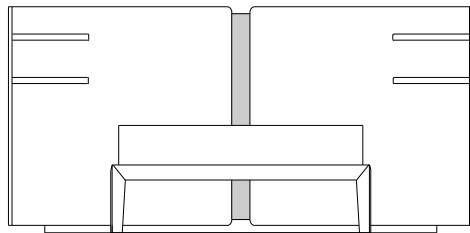

GRILLI

710113_YORK

RETE - BASE 180x200

325
in127,95

217
in85,43

120
in47,24