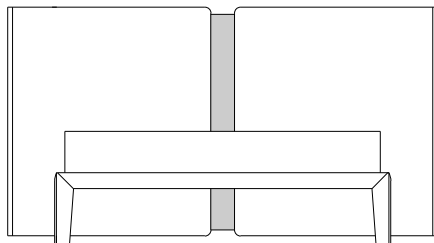

## 710105\_YORK

RETE - BASE 200x200

258  
in101,57

220  
in86,61

120  
in47,24