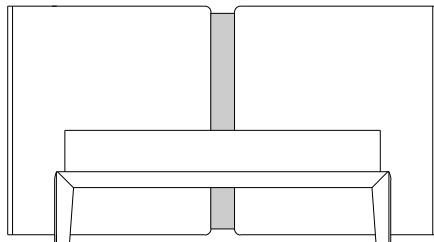

## 710103\_YORK

RETE - BASE 180x200

238  
in93,70

217  
in85,43

120  
in47,24