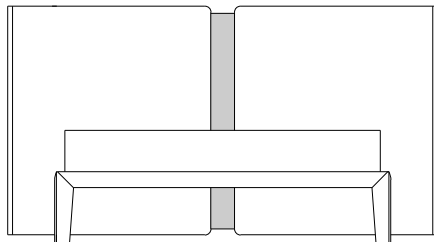

GRILLI

710102_YORK

RETE - BASE 160x200

218
in85,82

217
in85,43

120
in47,24