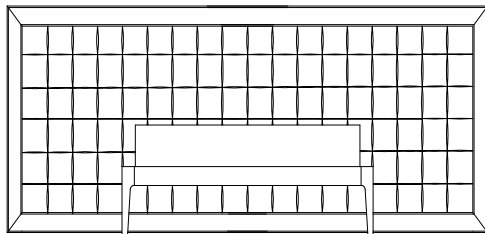

GRILLI

700109_ZARAFÄ

RETE - BASE 193x203

212 in83,46

380 in149,60

229 in90,15

122
in48,03