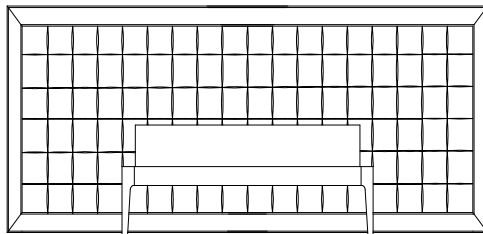

GRILLI

700106_ZARAFÁ

RETE - BASE 153x203

172 in67,71

340 in133,85

229 in90,15

122
in48,03