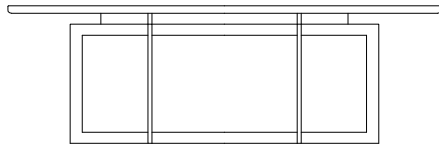

# GRILLI

800301\_JAZZ

Tavolo - *Table*

75  
in29,52

110  
in43,30

200  
in78,74