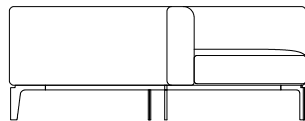

GRILLI

721412 SX_DELHI
Elemento ad angolo
Corner unit

72
in28,34

189
in74,40

189
in74,40