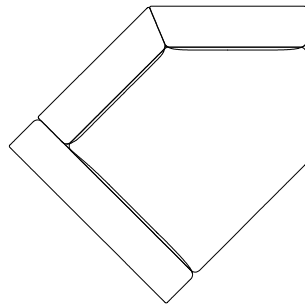

GRILLI

721412 SX_DELHI
Elemento ad angolo
Corner unit

72
in28,34

189
in74,40

189
in74,40