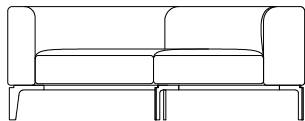

GRILLI

721412 SX_DELHI
Elemento ad angolo
Corner unit

72
in28,34

189
in74,40

189
in74,40