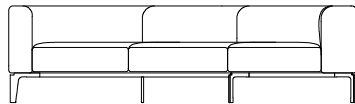

GRILLI

721412/L sx_DELHI

Elemento ad angolo
Corner unit

72
in28,34

260
in102,36

260
in102,36