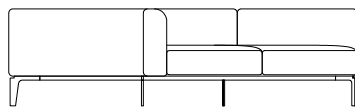

GRILLI

721412/L sx_DELHI

Elemento ad angolo
Corner unit

72
in28,34

260
in102,36

260
in102,36