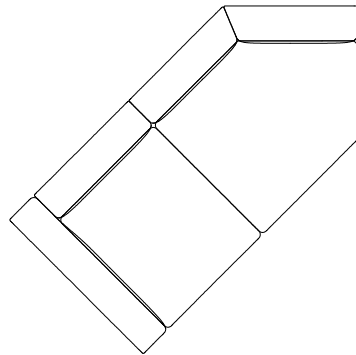

GRILLI

721412/L sx_DELHI

Elemento ad angolo
Corner unit

72
in28,34

260
in102,36

260
in102,36