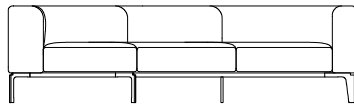

GRILLI

721412/L dx_DELHI
Elemento ad angolo
Corner unit

72
in28,34

260
in102,36

260
in102,36