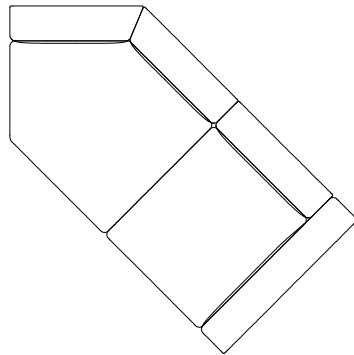

GRILLI

721412/L dx_DELHI
Elemento ad angolo
Corner unit

72
in28,34

260
in102,36

260
in102,36