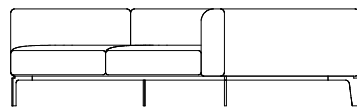

GRILLI

721412/L dx_DELHI
Elemento ad angolo
Corner unit

72
in28,34

260
in102,36

260
in102,36