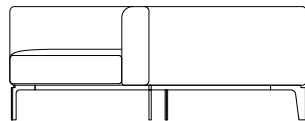

# GRILLI

721412 dx\_DELHI  
Elemento ad angolo  
*Corner unit*

72  
in28,34

189  
in74,40

189  
in74,40