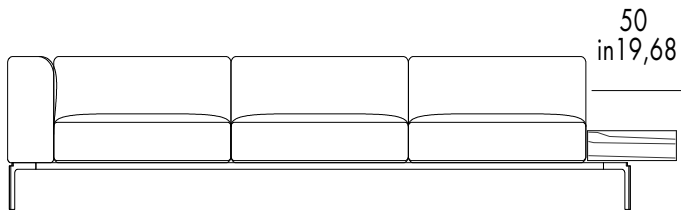

GRILLI

721406/T sx_DELHI
Elemento terminale
Corner unit

72
in 28,34

96
in 37,79

377
in 148,42