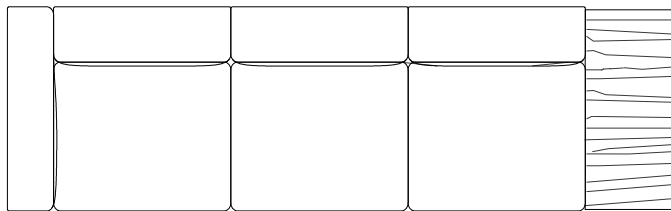

GRILLI

721406/T sx_DELHI
Elemento terminale
Corner unit

72
in 28,34

96
in 37,79

377
in 148,42