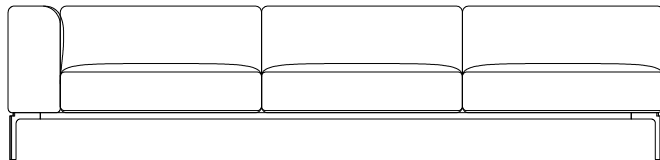

GRILLI

721406 sx_DELHI
Elemento terminale
Corner unit

72
in28,34

96
in37,79

326
in128,34