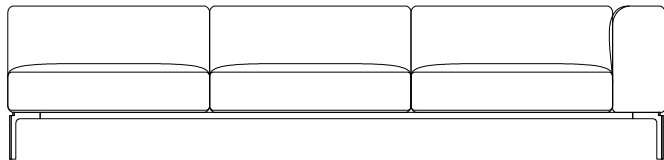

GRILLI

721406 dx_DELHI
Elemento terminale
Corner unit

72
in28,34

96
in37,79

326
in128,34