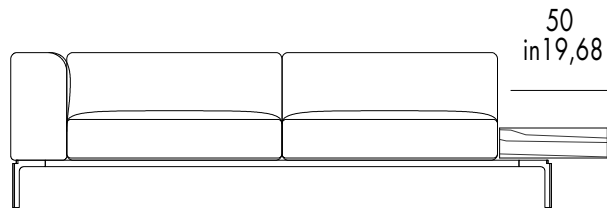

GRILLI

721405/T sx_DELHI
Elemento terminale
Corner unit

72
in 28,34

96
in 37,79

277
in 109,05