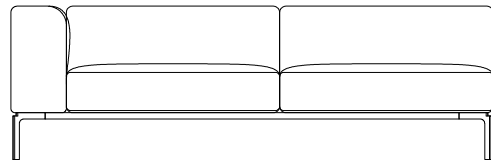

# GRILLI

721405 sx\_DELHI

Elemento terminale  
*Corner unit*

72  
in28,34

96  
in37,79

226  
in88,97