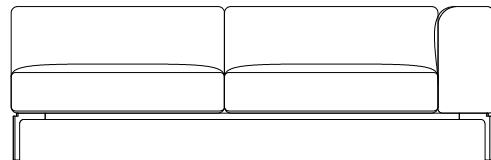

# GRILLI

721405 dx\_DELHI  
Elemento terminale  
*Corner unit*

72  
in28,34

96  
in37,79

226  
in88,97