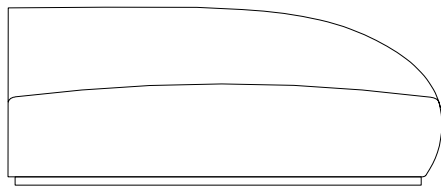

GRILLI

721305 dx_SPACE
Elemento sagomato destro
Right shaped element

80
in31,49

120
in47,24

160
in62,99