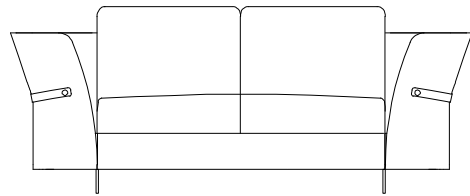

GRILLI

720301_JOE
Poltrona - *Armchair*

79
in31,10

108
in42,52

196
in77,16